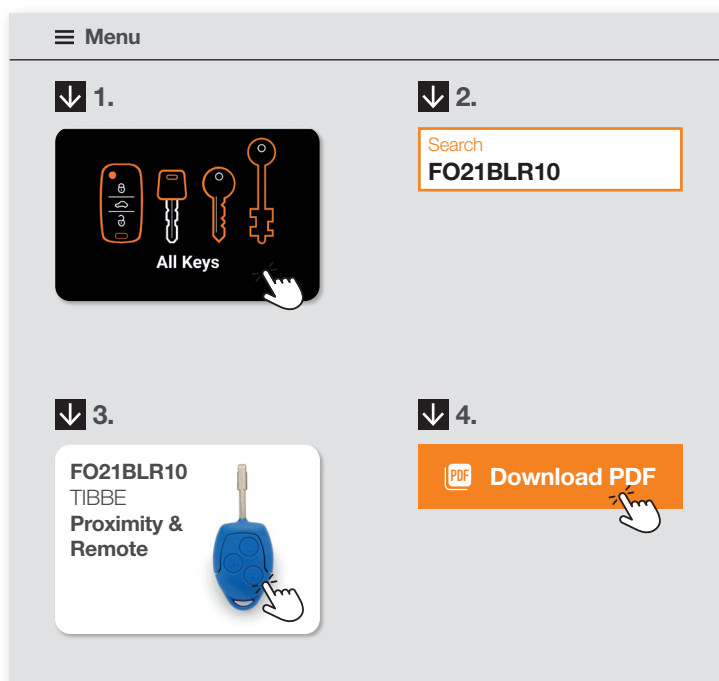

Nuova Chiave Radiocomando Silca FO21BLR10 compatibile con Ford*

Silca presenta una nuova referenza per la duplicazione della chiave radiocomando 'blu' compatibile con la Ford Transit da 2006 a 2013.

Quali sono le caratteristiche principali della chiave?

La Chiave Radiocomando Silca FO21BLR10 ha il design simile della chiave originale ed è pronta per essere programmata.

La chiave è dotata di tre pulsanti (apertura/chiusura centralizzata delle portiere, apertura della porta posteriore), e può essere programmata con Smart Pro.

Se necessario, è possibile ripristinare il radiocomando seguendo le istruzioni presenti in MYKEYS Pro. Cerca FO21BLR10 nella sezione Catalogo "Tutte le chiavi", clicca sulla foto della chiave e seleziona 'Download PDF'.

CE La Chiave Radiocomando Silca FO21BLR10 è stata prodotta nel completo rispetto delle direttive marchio CE.

Lista applicazioni per FO21BLR10

Marca*	Modello	Telaio	Da	A	Pulsanti	Trp ID	Frequenza
Ford*	Transit*	V347	2006	2013	3	6F-63	433AM